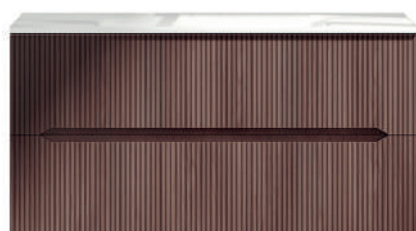

142-DMD90

MOBILE BAGNO SOSPESO LINEA STICK CANNETTATO DA 90 CM

Base portlavabo Stick cannettato 2 cassetti L.90 H.45 P.46 cm. Lavabo ceramica L.90 H.1,3 P.46 cm. Specchiera filo lucido L.90 H.60 P.2,5 cm. Lampada a led. La base è realizzata esternamente in mdf rivestito in polimerico, i cassetti hanno la caratteristica maniglia a gola e il sistema soft-closing. Cassetto superiore con vano sifone.

142-DMD90-BO	Bianco Opaco	1
142-DMD90-NG	Noce Gold	1
142-DMD90-RC	Rovere Chiaro	1
142-DMD90-TO	Tortora Opaco	1
142-DMD90-VB	Verde Bosco	1

IMBALLO Scatola
Cartone

A MARCHIO
DIANHYDRO

142-DME15