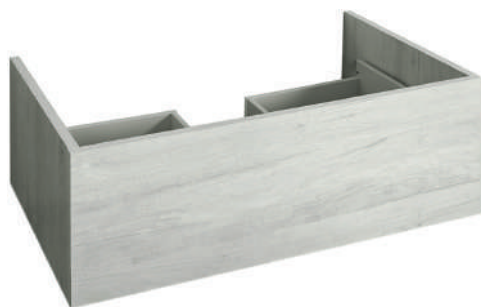

**BASE 1 CASSETTO CON VANO
SIFONE MOD. UNIKA**

Base sospesa realizzata in nobilitato da 1,8 cm. Senza top a 1 cassetto apertura a push e chiusura rallentata. Con vano sifone.

142-LUK109-BI070	cm 70x45,5xH.25 Olmo Bianco	1
142-LUK109-BI080	cm 80x45,5xH.25 Olmo Bianco	1
142-LUK109-CE070	cm 70x45,5xH.25 Olmo Cemento	1
142-LUK109-CE080	cm 80x45,5xH.25 Olmo Cemento	1
142-LUK109-NA070	cm 70x45,5xH.25 Olmo Naturale	1
142-LUK109-NA080	cm 80x45,5xH.25 Olmo Naturale	1
142-LUK109-NS070	cm 70x45,5xH.25 Olmo Scuro	1
142-LUK109-NS080	cm 80x45,5xH.25 Olmo Scuro	1

IMBALLO Scatola
Cartone

A MARCHIO

DIANHYDRO