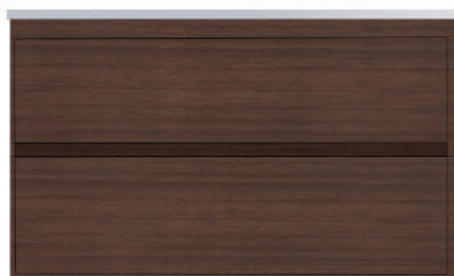

BIANCO OPACO

NOCE

LARICE BIANCO

GRIGIO CORDA

Mobile in materiale nobilitato melaminico. Base sospesa con 2 cassetti con apertura a gola L 90 x P 46 x H 50 cm. Lavabo in ceramica cm. 90x46. Specchio a filo lucido L. 90xH.70. Faretto led.