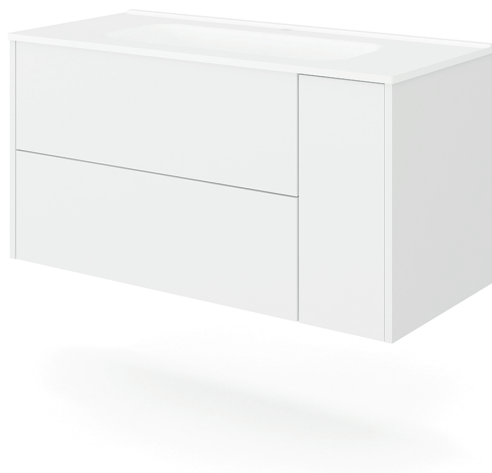

**BASE SOSPESA MOBILE BAGNO CON
LAVABO MOD. TRIO**

Base sospesa due cassetti e un'anta; sponde in metallo; chiusura rallentata, push open system. Frontale e scocca liscia. 100% MDF rivestito in pvc. Certificazione FSC. Lavabo in ceramica bianca.

142-SRA-BM080	cm 81x46 Bianco opaco	1
142-SRA-BM100	cm 101x46 Bianco opaco	1
142-SRA-GA080	cm 81x46 Grigio antico	1
142-SRA-GA100	cm 101x46 Grigio antico	1
142-SRA-LR100	cm 101x46 Legno nordico	1
142-SRA-RV080	cm 81x46 Rovere oro	1
142-SRA-RV100	cm 101x46 Rovere oro	1
142-SRA-TA080	cm 81x46 Tabacco	1
142-SRA-TA100	cm 101x46 Tabacco	1

IMBALLO Scatola
Cartone

A MARCHIO

DIANHYDRO

142-SRAC13

**COLONNA SOSPESA MOD. TRIO H.
130 CM**

Colonna sospesa reversibile, due ante lisce con chiusura rallentata. Modello Trio. Dimensioni: Lunghezza 31,4 cm; Altezza 130 cm; Profondità 31,5 cm. Materiale: MDF.