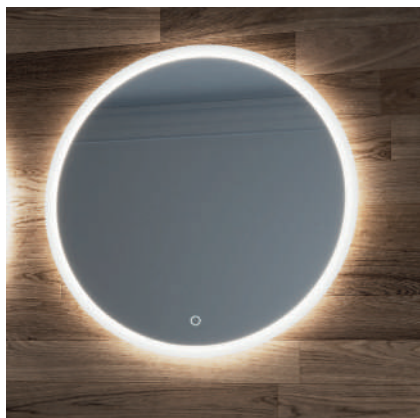

145-L104

SPECCHIO LED MOD. L104 LINEA VANITAS

Specchio rotondo sp. 4mm con pellicola anti-rottura, led 4000K con accensione touch, retro-illuminato.

145-L104-060	Diam. 60 cm	1
145-L104-080	Diam. 80 cm	1

DIANHYDRO

145-L105