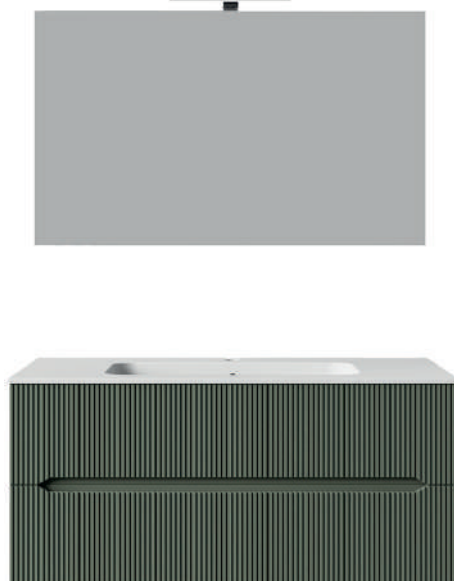

**MOBILE BAGNO SOSPESO LINEA
STICK CANNETTATO DA 120 CM**

Base portalavabo Stick Cannettato 2 cassetti L.120 H.45 P.46 cm. Lavabo ceramica L.121 H.1,3 P.46 cm. Specchiera filo lucido L.120 H.75 P. 2,5 cm. Lampada a led. La base è realizzata esternamente in mdf rivestito in polimerico, i cassetti hanno la caratteristica maniglia a gola e il sistema soft-closing. Cassetto superiore con vano sifone.

142-DMD120-BO	Bianco Opaco	1
142-DMD120-NG	Noce Gold	1
142-DMD120-RC	Rovere Chiaro	1
142-DMD120-TO	Tortora Opaco	1
142-DMD120-VB	Verde Bosco	1

IMBALLO Scatola
Cartone

A MARCHIO

DIANHYDRO

DIANFLEX