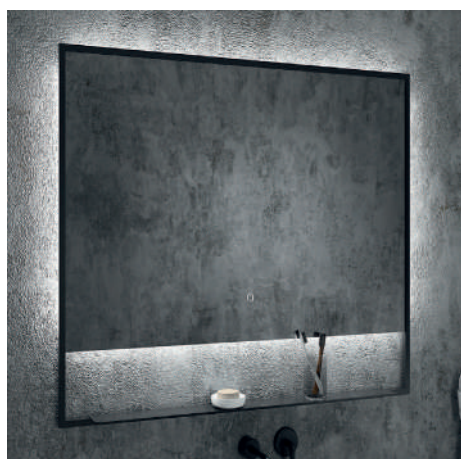

SPECCHIO LED MOD. L212 LINEA VANITAS

Specchio rettangolare con cornice in metallo e pellicola anti-rottura, led 4000K con accensione touch, retro-illuminato, installazione verticale.

145-L212-08080	cm 80 x 80	1

DIANHYDRO

145-L300