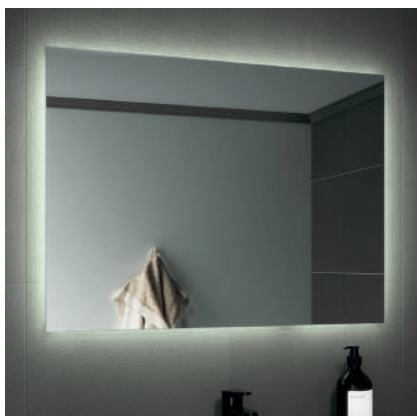

SPECCHIO LED MOD. L208 LINEA VANITAS

Specchio rettangolare sp. 4mm con pellicola anti-rottura, led 4000K, retro-illuminato, possibilità di installazione verticale o orizzontale.

145-L208-08060	cm 80 x 60	1

DIANHYDRO